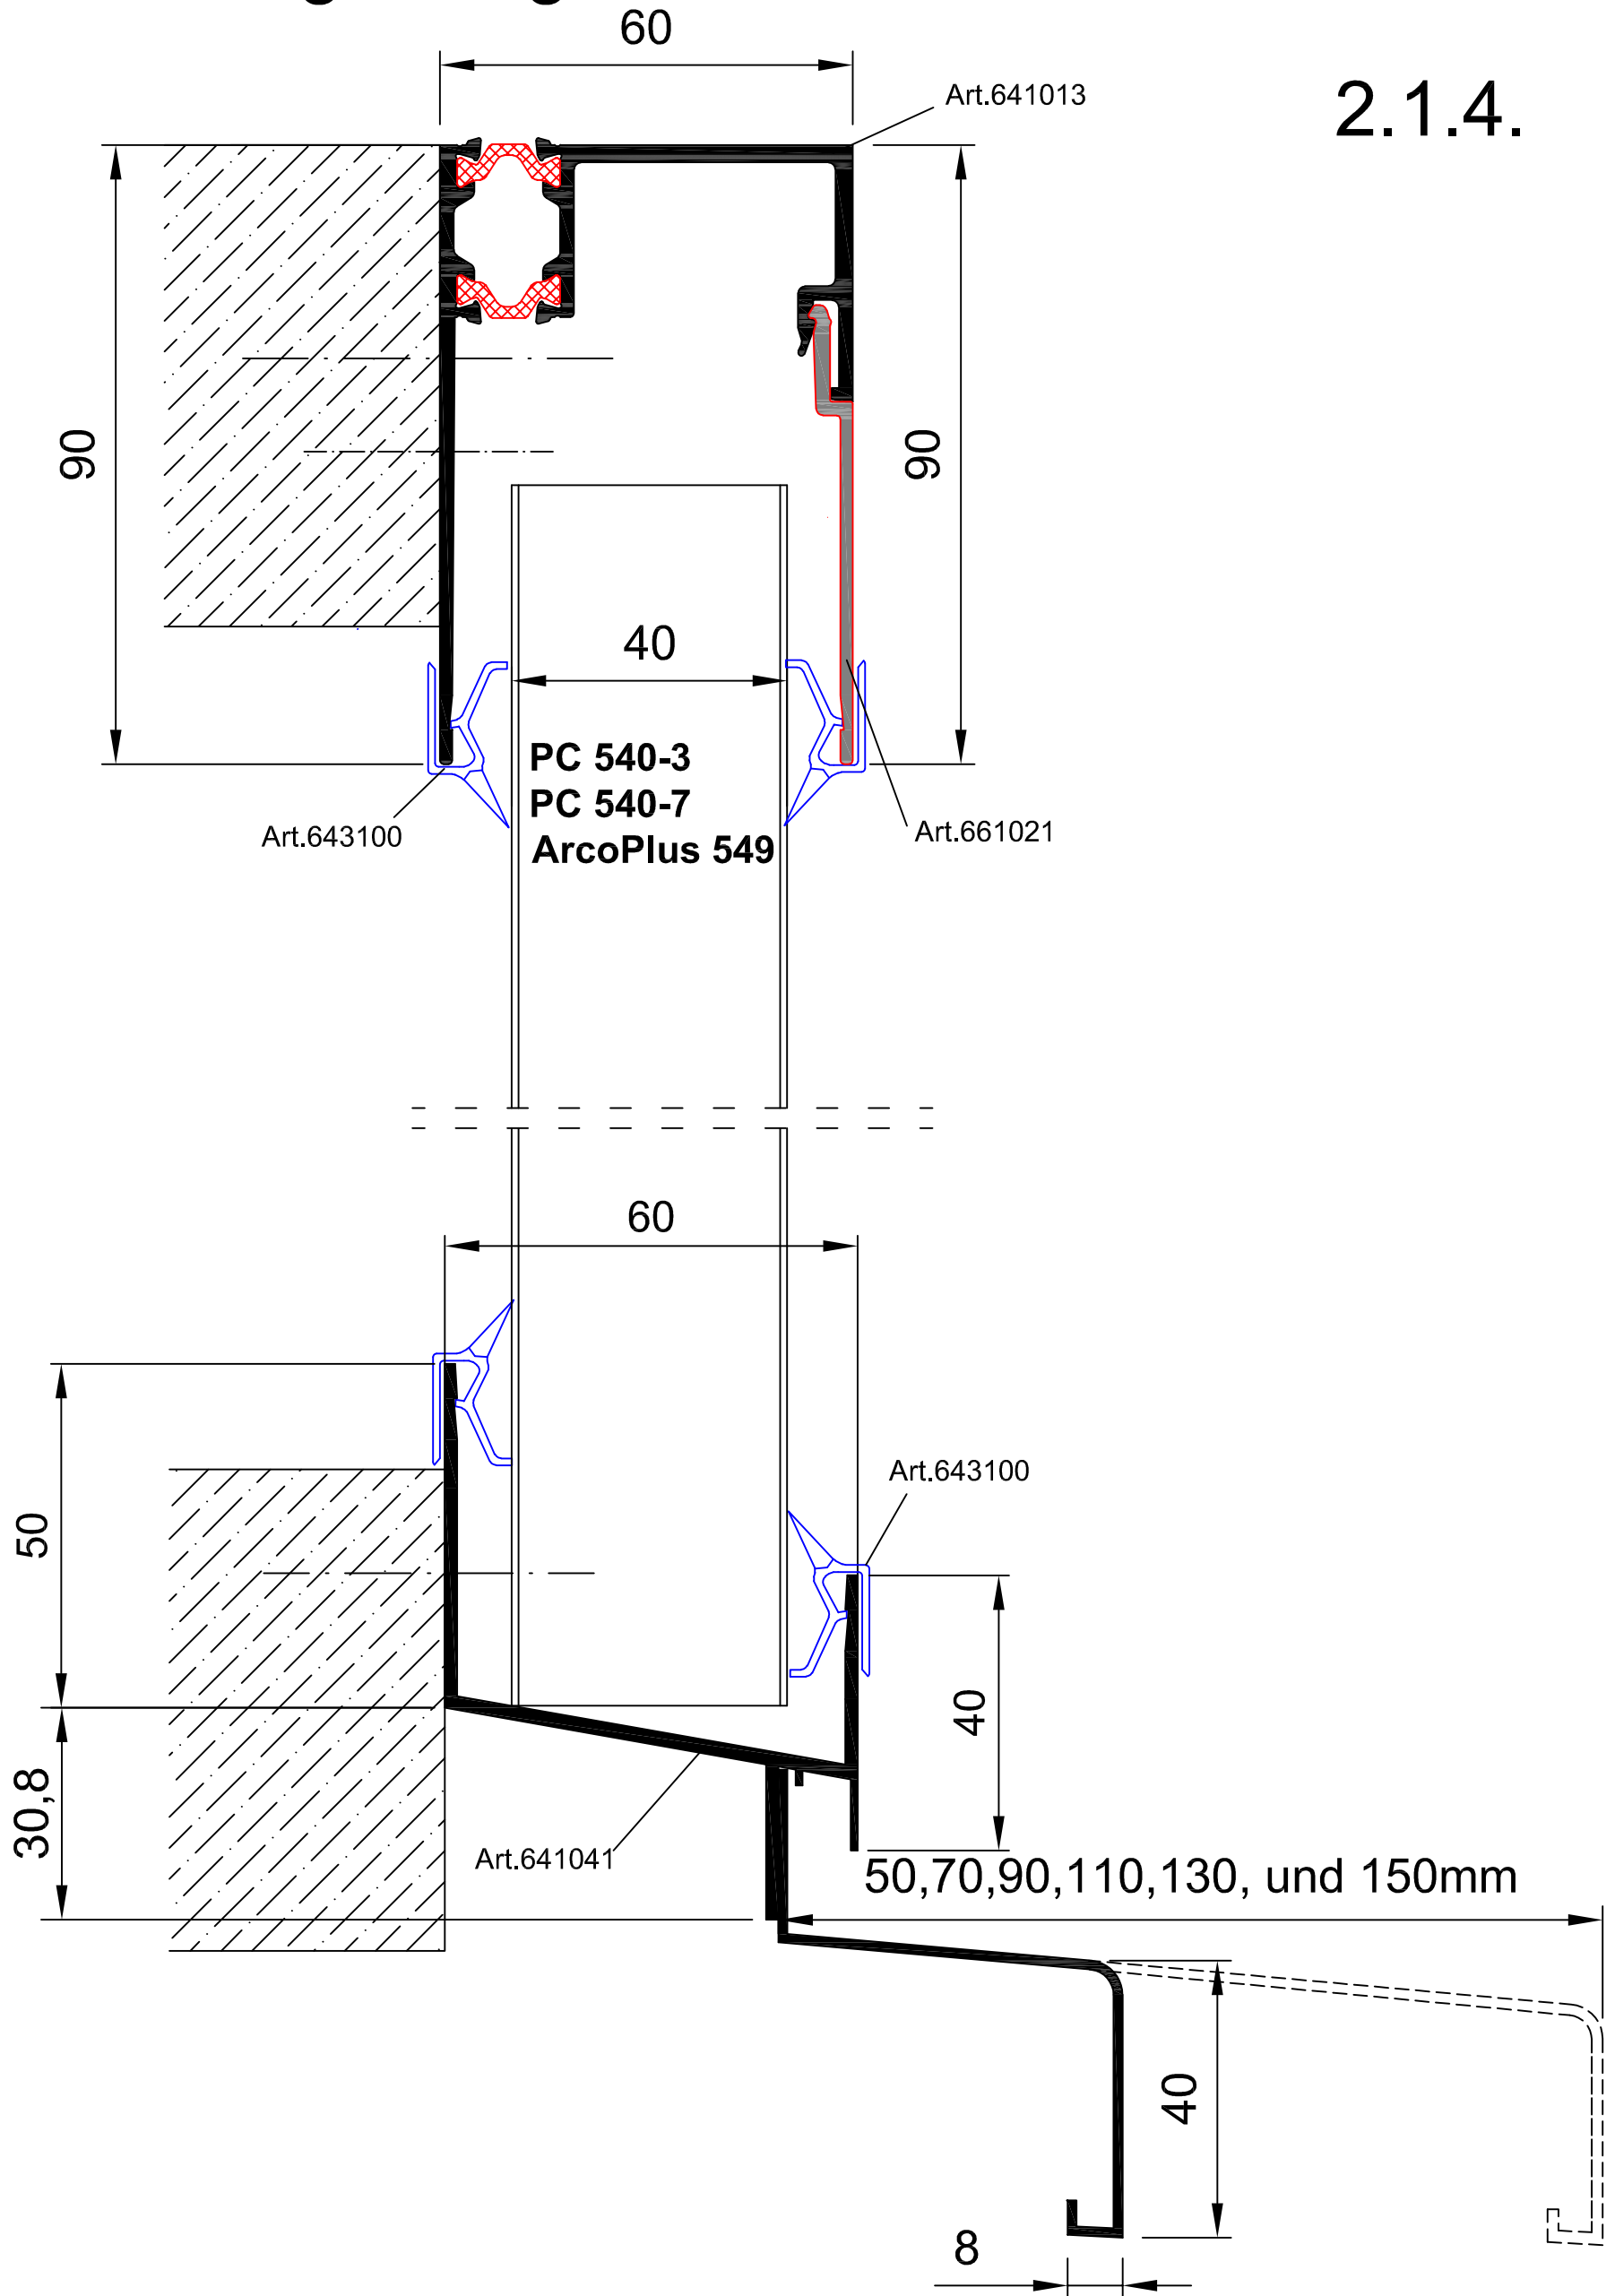

Wandverglasung vorgehängte Fassade für Verglasungshöhen > 6,00m

2.1.4.

Paneel: PC 540-3,7 und ArcoPlus 549

Profile: Wandverglasung vorgehängte Fassade für Verglasungshöhen > 6,00m
641013+641041+661021+643100