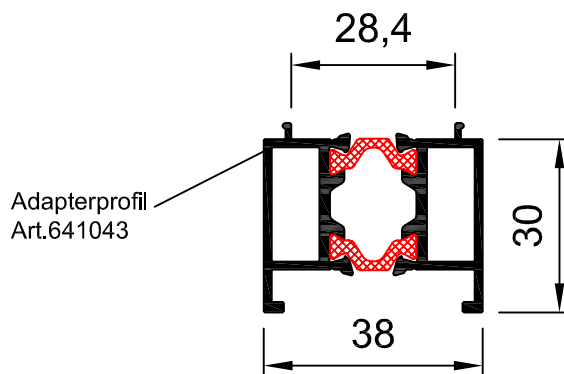

Wandverglasung Laibung thermisch getrennt mit Adapterprofil

2.1.5.4.

Paneel: PC 540-3,7 und ArcoPlus 549

Profile: Wandverglasung Laibung thermisch getrennt mit Adapterprofil
641044+661102+643100+641043

Gallina
Deutschland