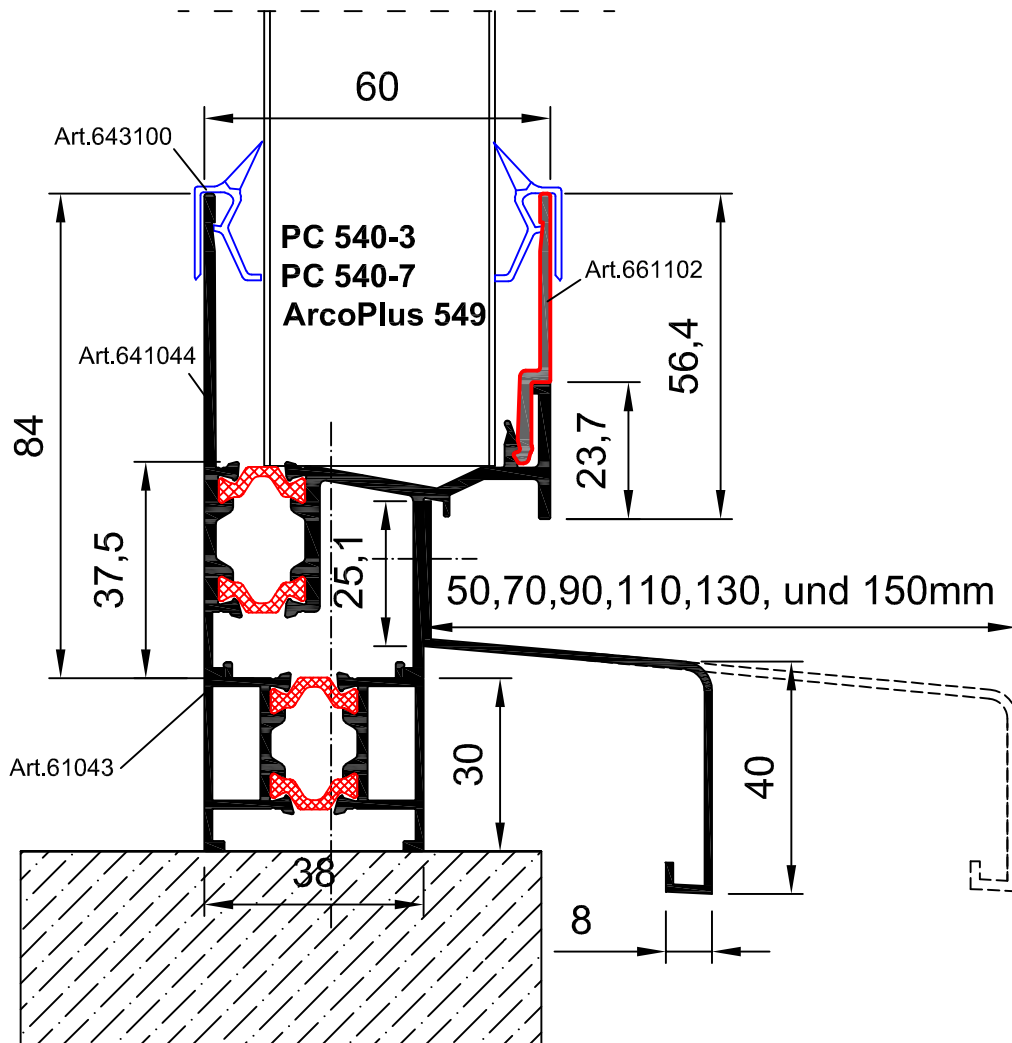

Wandverglasung Laibung thermisch getrennt mit Adapterprofil

2.1.5.4.

Paneel: PC 540-3,7 und ArcoPlus 549

Profile: Wandverglasung Laibung thermisch getrennt mit Adapterprofil
641044+661102+643100+641043

Gallina
Deutschland