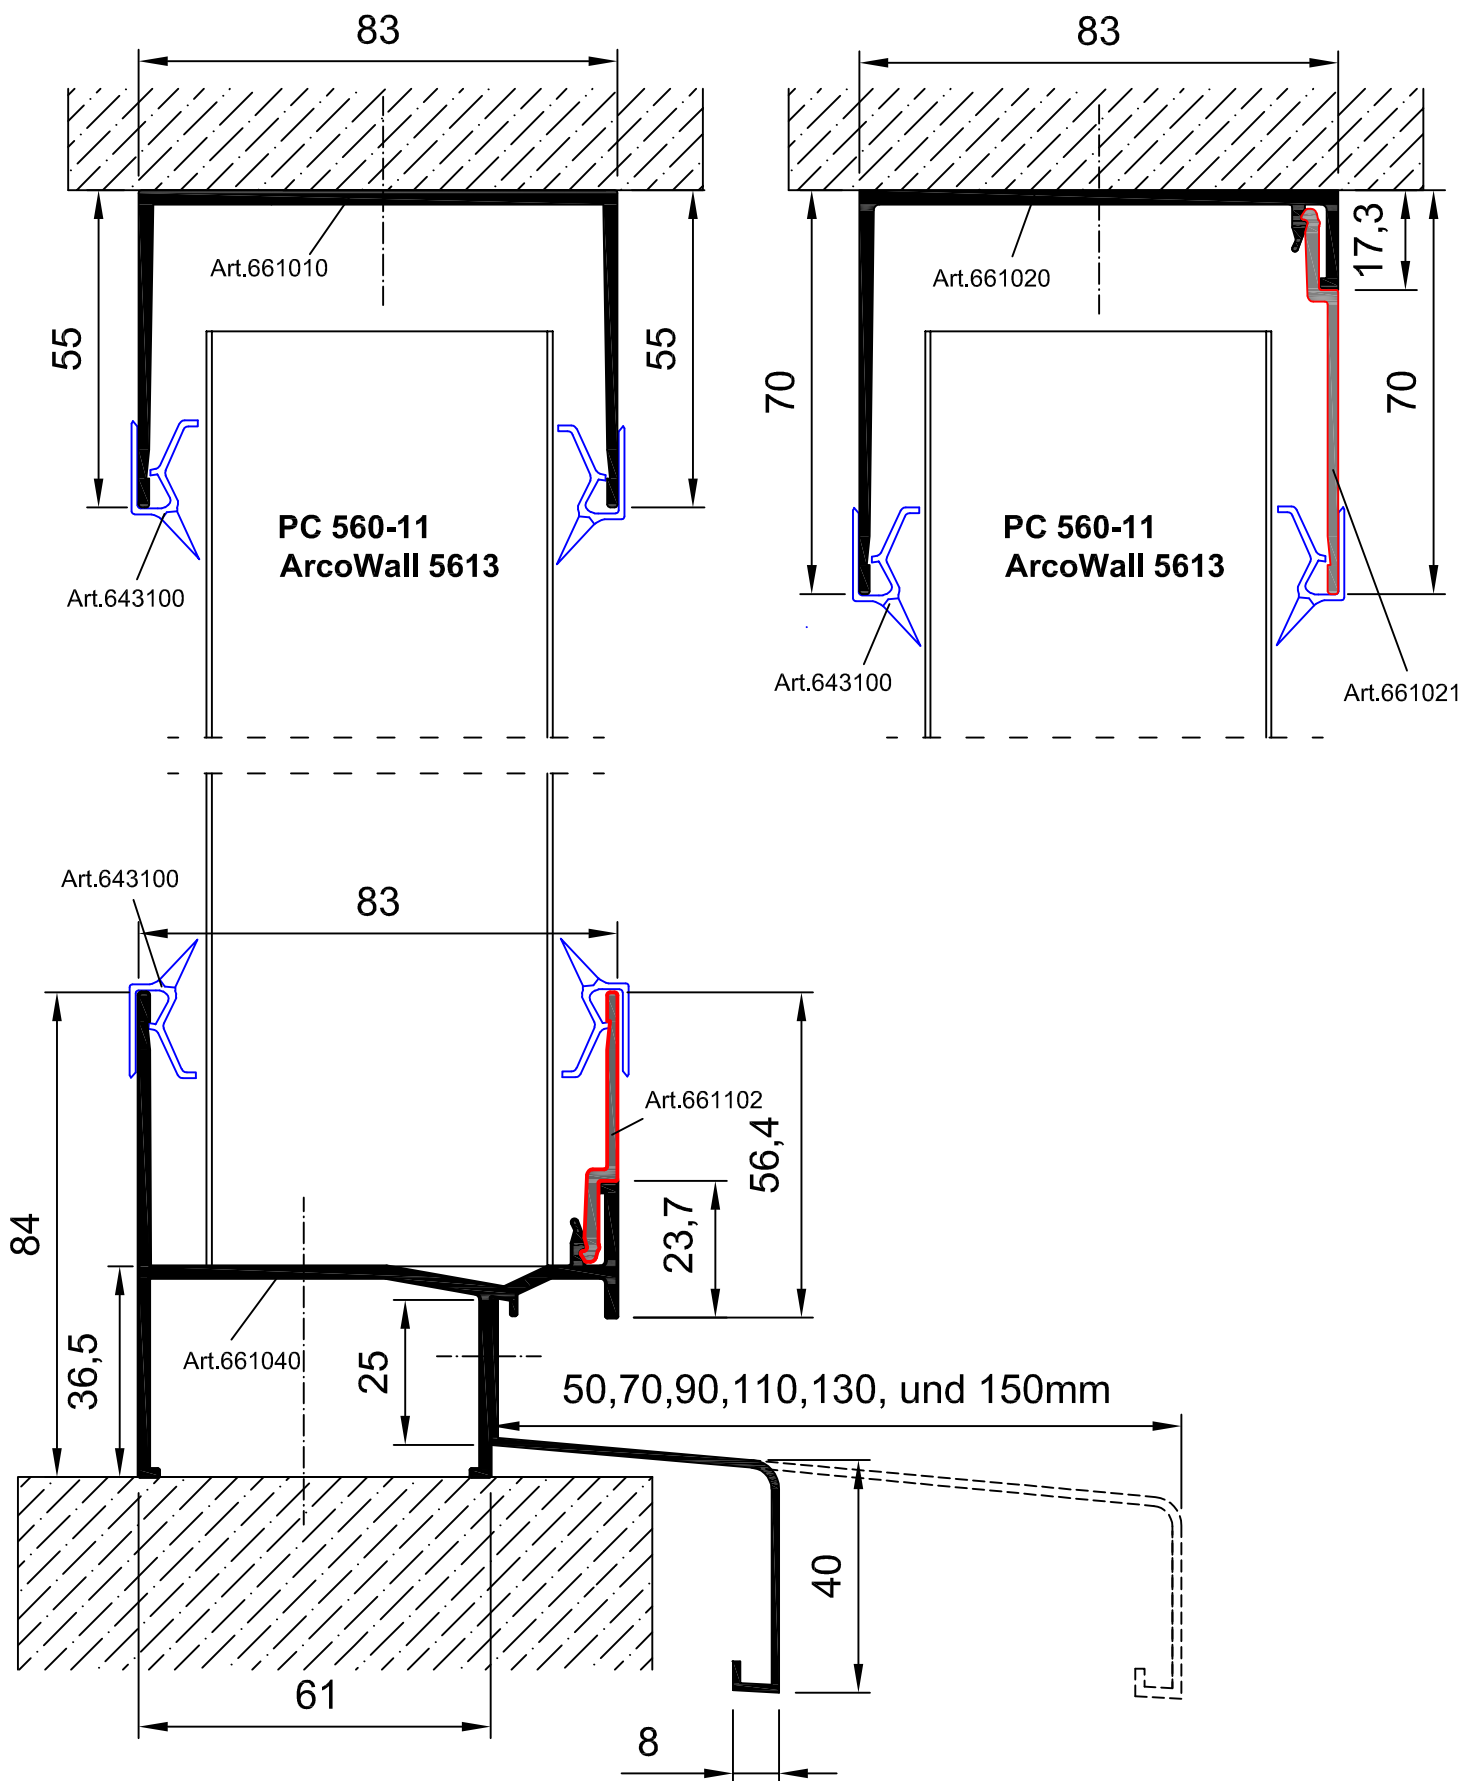

# Wandverglasung in Laibung

2.2.1.

Panel: PC 560-11 und ArcoWall 5613

Profile: Wandverglasung in Laibung

661010+661020+661040+661021+661102+643100

Gallina  
Deutschland

Prokulit®  
Lichtbänder und  
Sonnenschutz