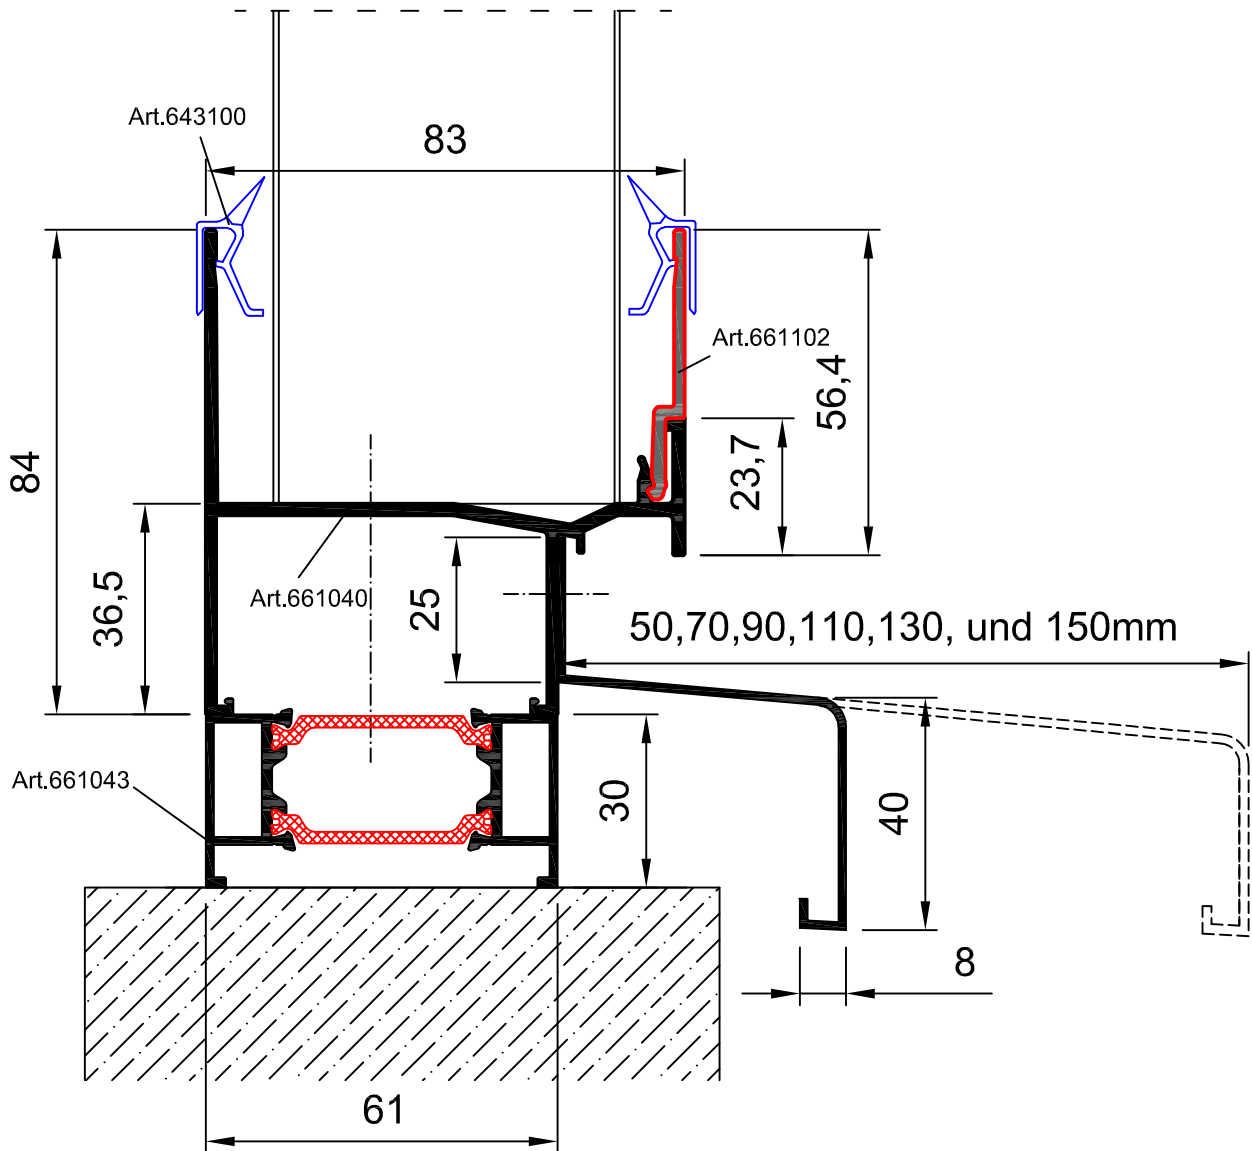

Wandverglasung in Laibung mit Adapterprofil

2.2.1.1.

Panel: PC 560-11 und ArcoWall 5613

Profile: Wandverglasung in Laibung mit Adapterprofil
661040+661102+643100+661043

Gallina
Deutschland

Prokulit®
Lichtbänder und
Sonnenschutz