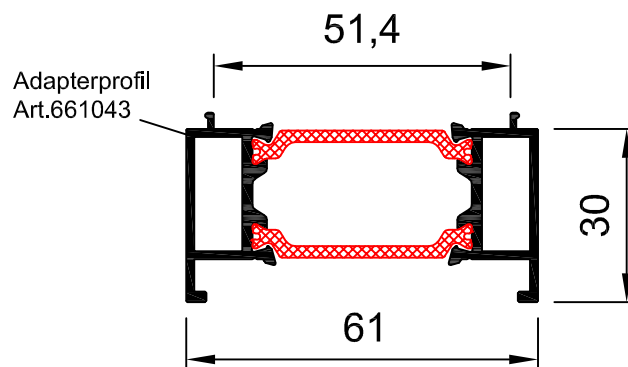

Wandverglasung in Laibung mit Adapterprofil

2.2.1.1.

Panel: PC 560-11 und ArcoWall 5613

Profile: Wandverglasung in Laibung mit Adapterprofil
661040+661102+643100+661043

Gallina
Deutschland

Prokulit®
Lichtbänder und
Sonnenschutz