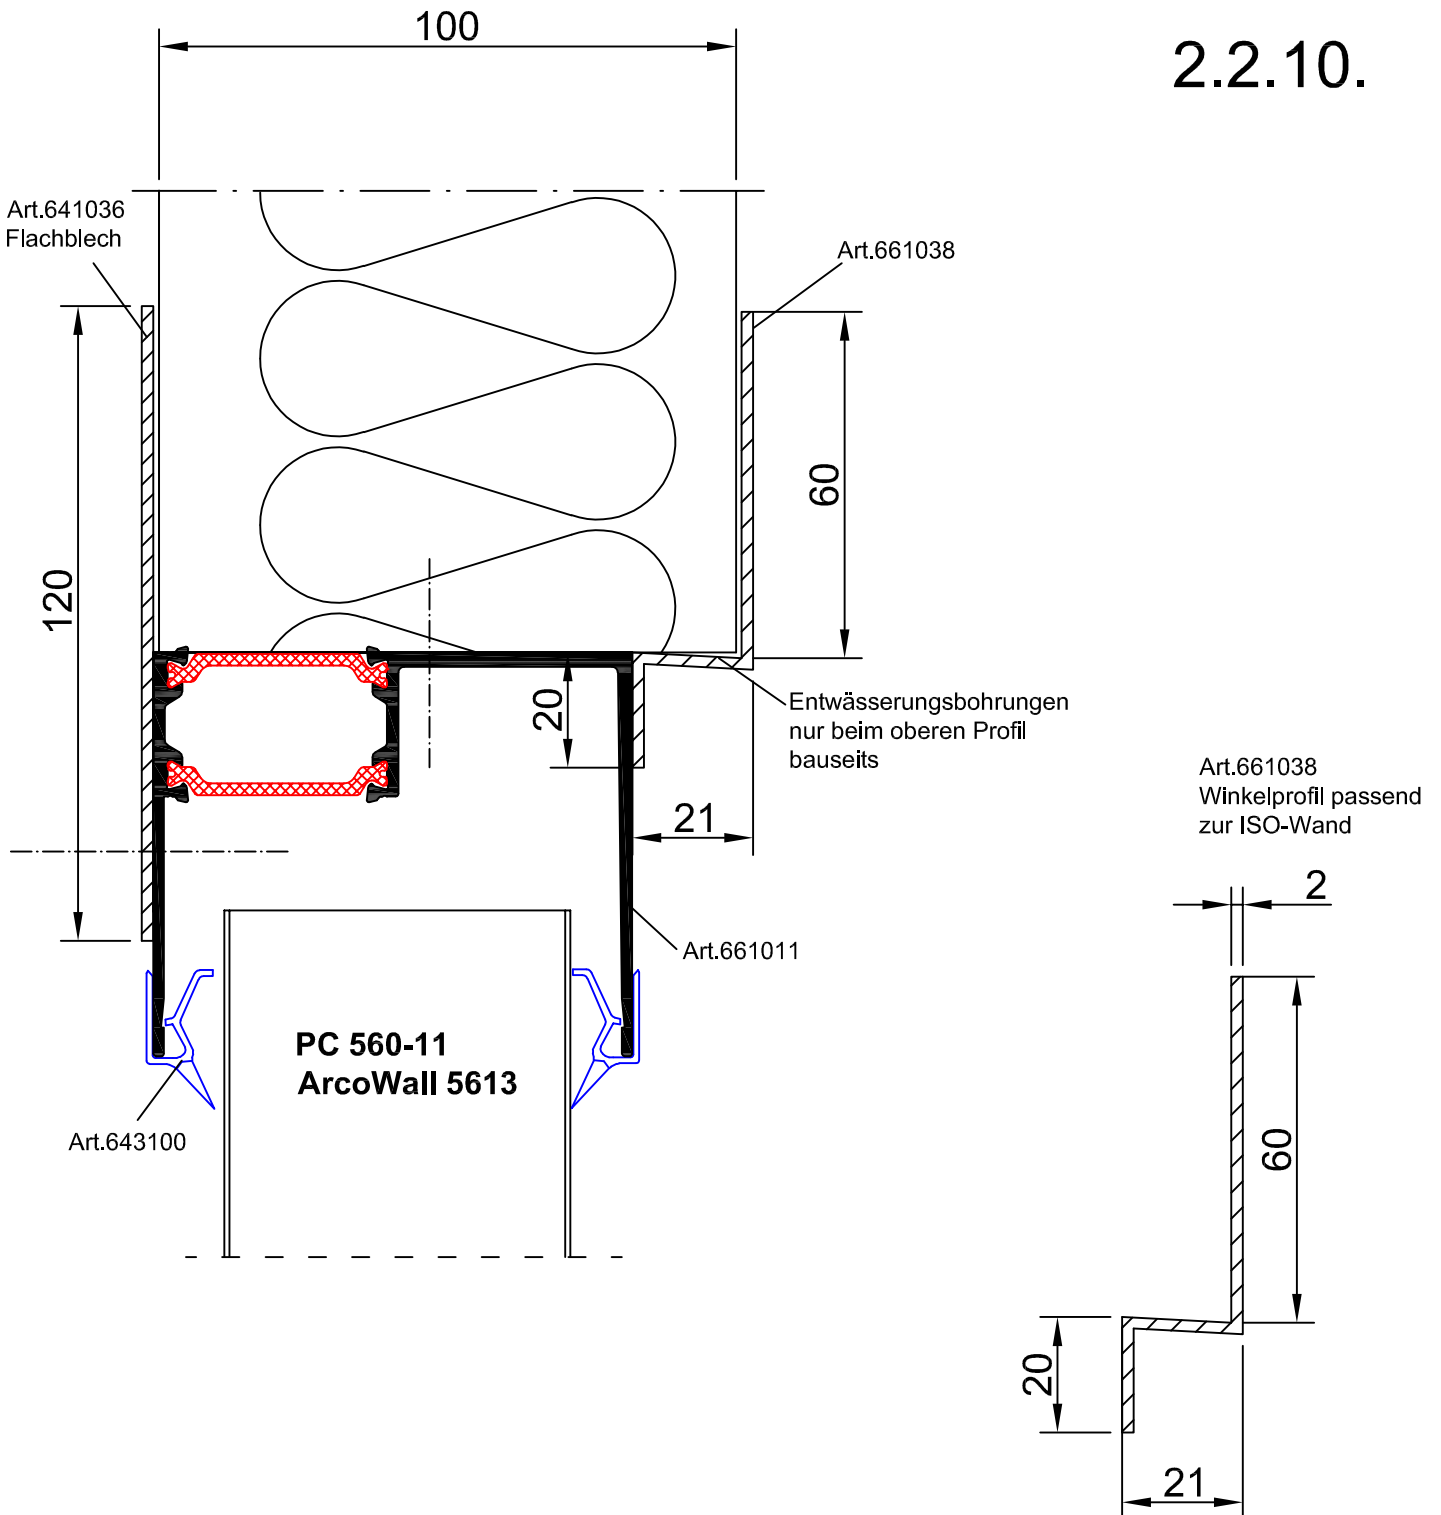

Aluminium Rahmenprofil Isowand oben/Seite

2.2.10.

Panel: PC 560-11 und ArcoWall 5613

Profile: Aluminium Rahmenprofil Isowand oben/Seite
661011+661038+641036+643100

Gallina
Deutschland

Prokulit®
Lichtbänder und
Sonnenschutz