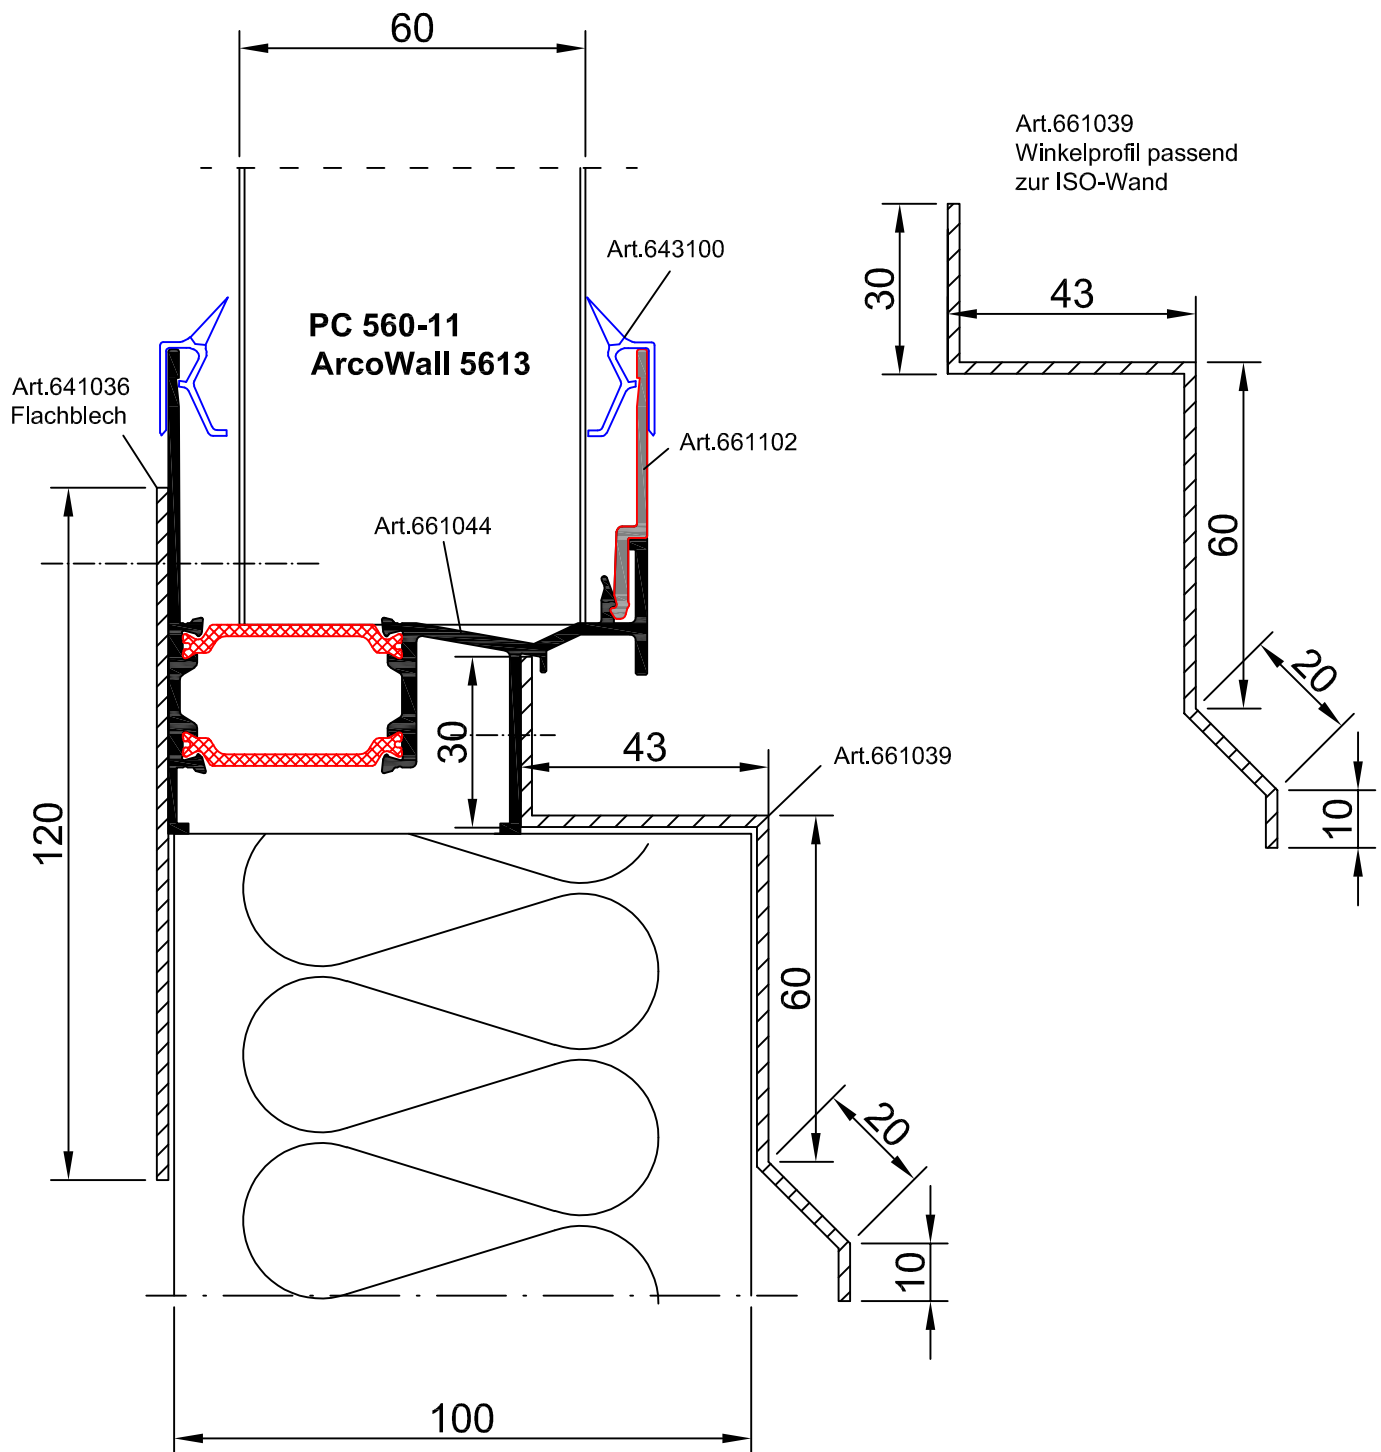

# Aluminium Fußprofil Isowand unten

2.2.11.

Panel: PC 560-11 und ArcoWall 5613

Profile: Aluminium Fußprofil Isowand unten

661044+661102+661039+641036+643100

Gallina  
Deutschland

Prokulit®  
Lichtbänder und  
Sonnenschutz