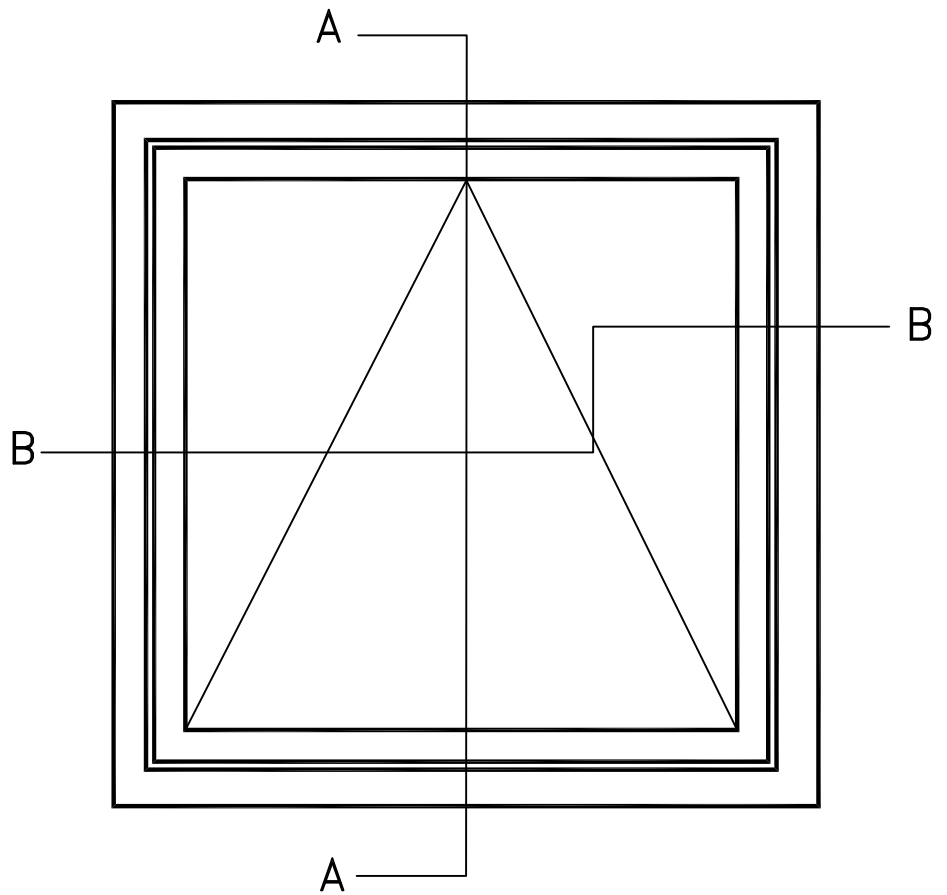

# Kippflügel therm.getr. mit Paneelverglasung

2.4.10.

Schnitt B - B

Paneel: PC 540-3,7 und ArcoPlus 549

Profile: Kippflügel therm.getr.mit Paneelverglasung

Gallina  
Deutschland

Prokulit®  
Lichtbänder und  
Sonnenschutz