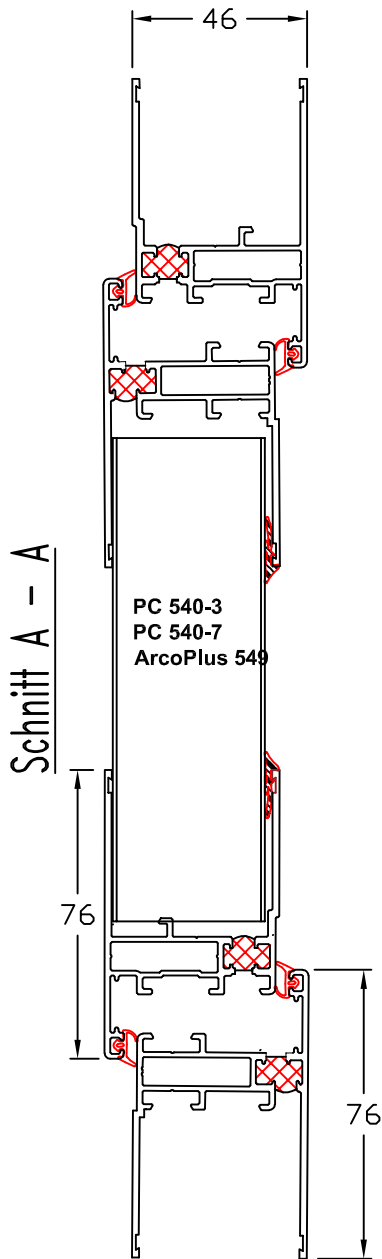

# Kippflügel therm.getr. mit Paneelverglasung

2.4.10.

Schnitt B - B

Paneel: PC 540-3,7 und ArcoPlus 549

Profile: Kippflügel therm.getr.mit Paneelverglasung

Gallina  
Deutschland

Prokulit®  
Lichtbänder und  
Sonnenschutz