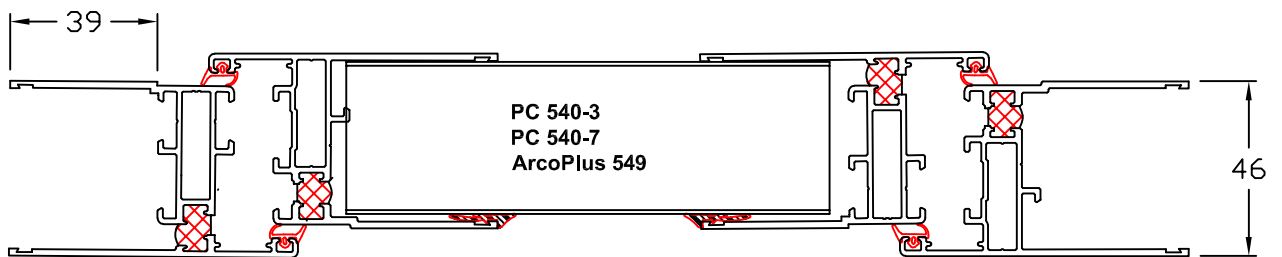

# Kippflügel therm.getr. mit Paneelverglasung

2.4.10.

Schnitt B - B

Paneel: PC 540-3,7 und ArcoPlus 549

Profile: Kippflügel therm.getr.mit Paneelverglasung

Gallina  
Deutschland

Prokulit®  
Lichtbänder und  
Sonnenschutz