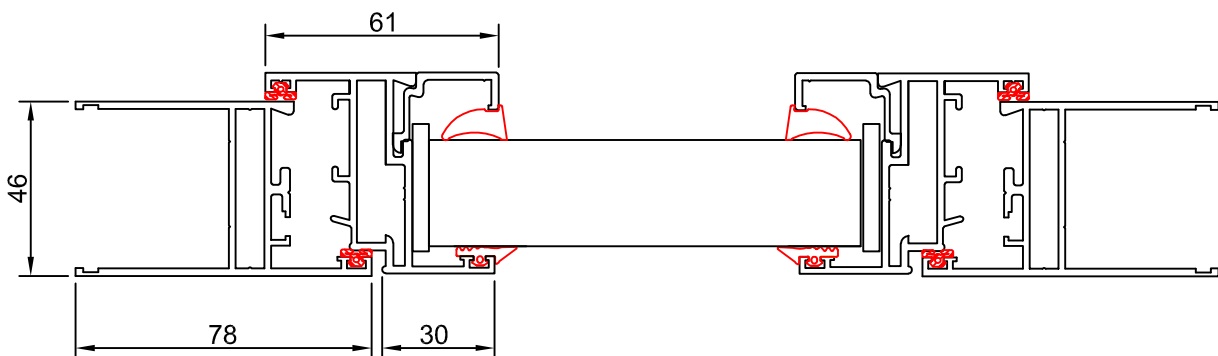

Dreh-Kippflügel mit Isoglas

2.4.14.

Schnitt A - A

Schnitt B - B

Paneel: PC 540-3,7 und ArcoPlus 549

Profile: Dreh-Kippflügel mit Isoglas

Gallina
Deutschland

Prokulit®
Lichtbänder und
Sonnenschutz