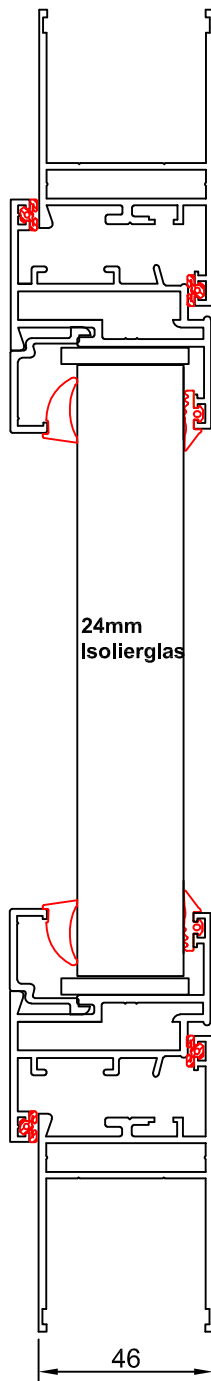

Dreh-Kippflügel mit Isoglas

2.4.14.

Schnitt A - A

Schnitt B - B

Paneel: PC 540-3,7 und ArcoPlus 549

Profile: Dreh-Kippflügel mit Isoglas

Gallina
Deutschland

Prokulit®
Lichtbänder und
Sonnenschutz