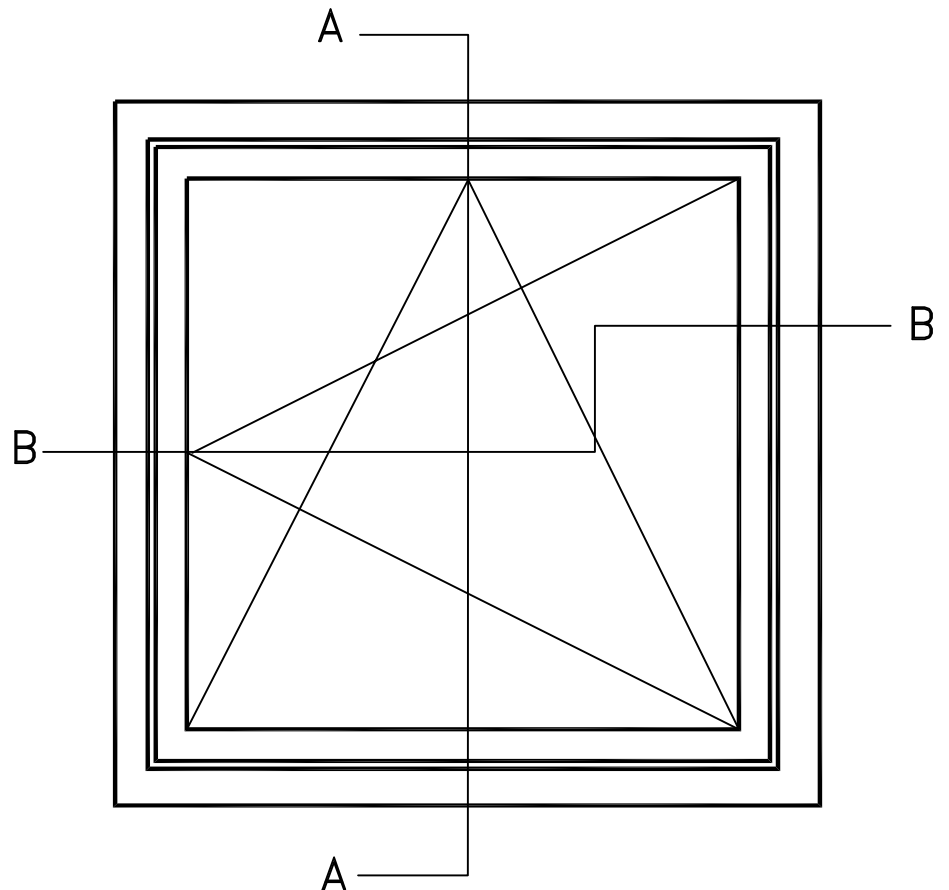

Dreh-Kippflügel mit Isoglas

2.4.14.

Schnitt A - A

Schnitt B - B

Paneel: PC 540-3,7 und ArcoPlus 549

Profile: Dreh-Kippflügel mit Isoglas

Gallina
Deutschland

Prokulit®
Lichtbänder und
Sonnenschutz