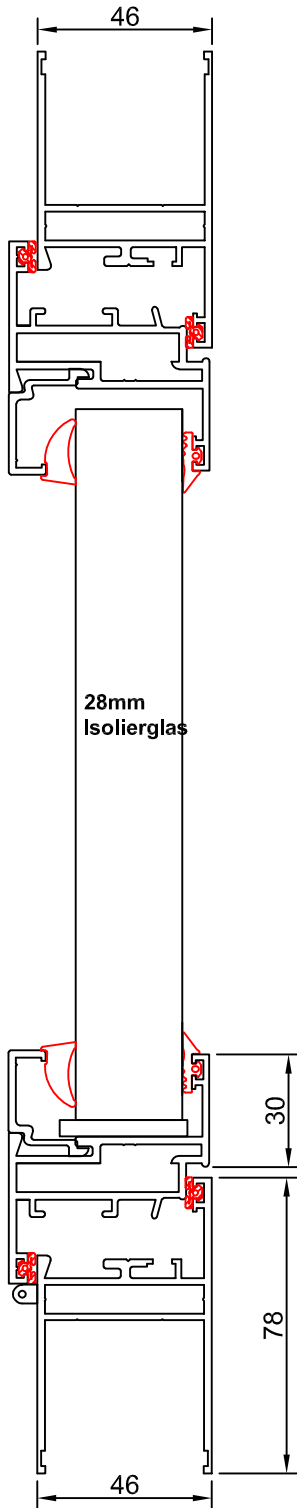

Kippflügel mit Isoglas

2.4.7.

Schnitt A - A

Schnitt B - B

Paneel: PC 540-3,7 und ArcoPlus 549

Profile: Kippflügel mit Isoglas

Gallina
Deutschland

Prokulit®
Lichtbänder und
Sonnenschutz