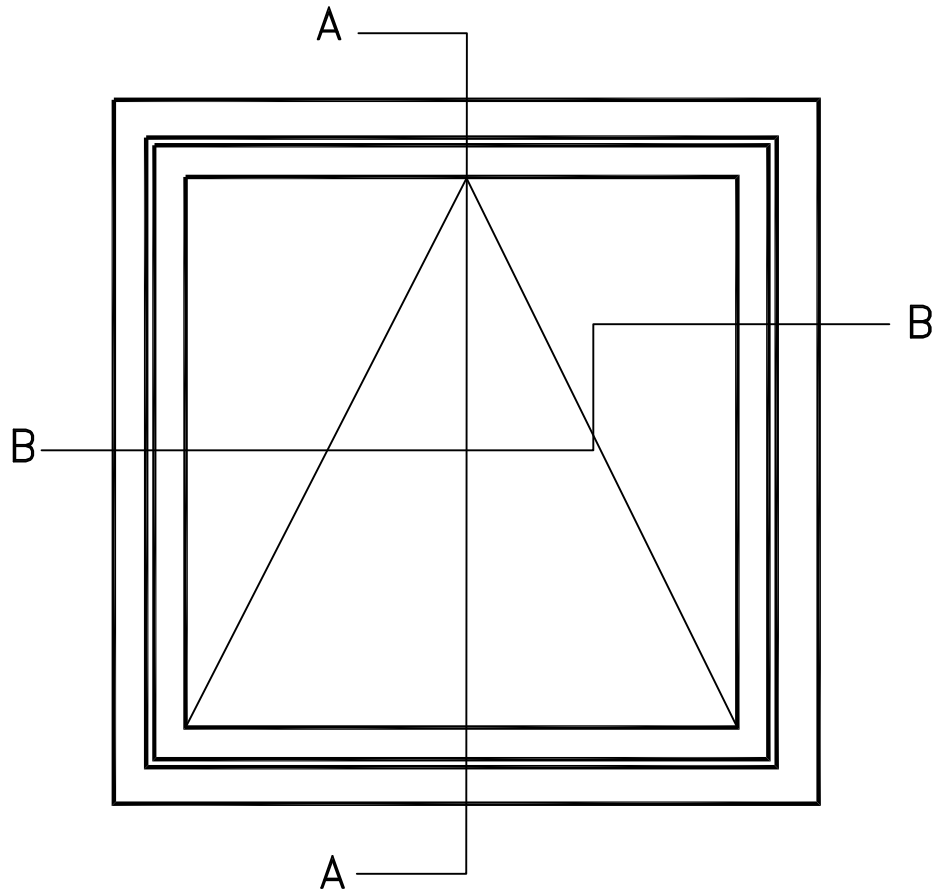

Kippflügel mit Isoglas

2.4.7.

Schnitt A - A

Schnitt B - B

Paneel: PC 540-3,7 und ArcoPlus 549

Profile: Kippflügel mit Isoglas

Gallina
Deutschland

Prokulit®
Lichtbänder und
Sonnenschutz