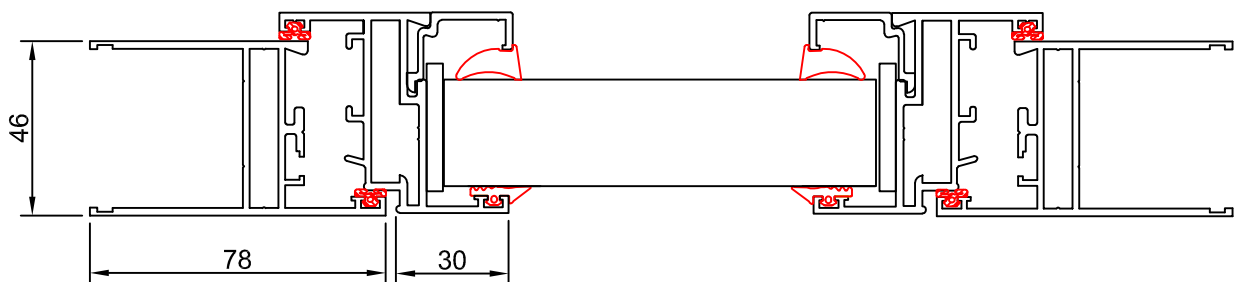

Kippflügel mit Isoglas

2.4.7.

Schnitt A - A

Schnitt B - B

Paneel: PC 540-3,7 und ArcoPlus 549

Profile: Kippflügel mit Isoglas

Gallina
Deutschland

Prokulit®
Lichtbänder und
Sonnenschutz