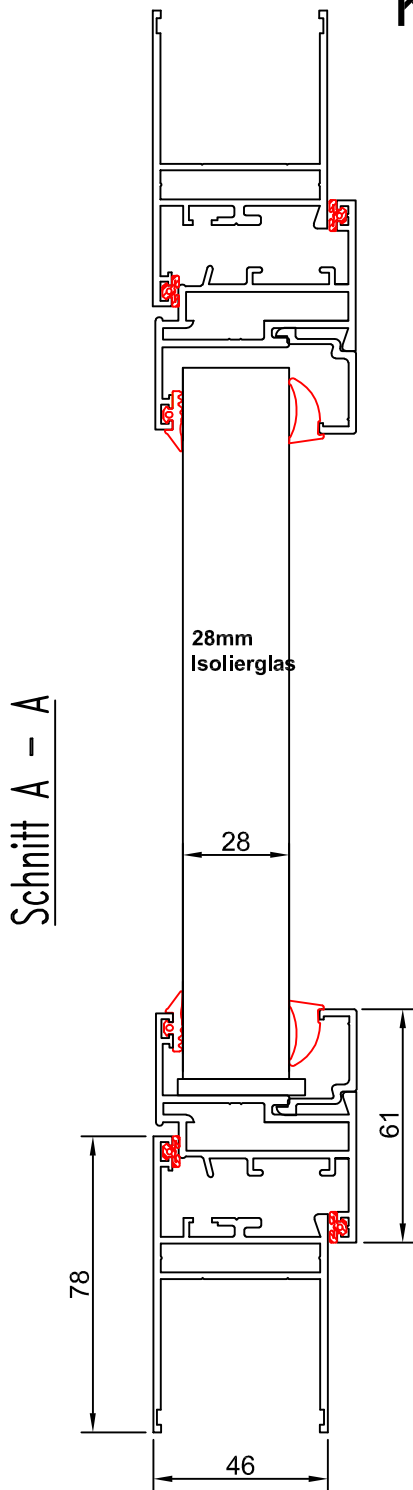

# Klappflügel mit Isoglas

2.4.8.

Paneel: PC 540-3,7 und ArcoPlus 549

Profile: Klappflügel mit Isoglas

Gallina  
Deutschland

Prokulit®  
Lichtbänder und  
Sonnenschutz

08.01.2021 HU