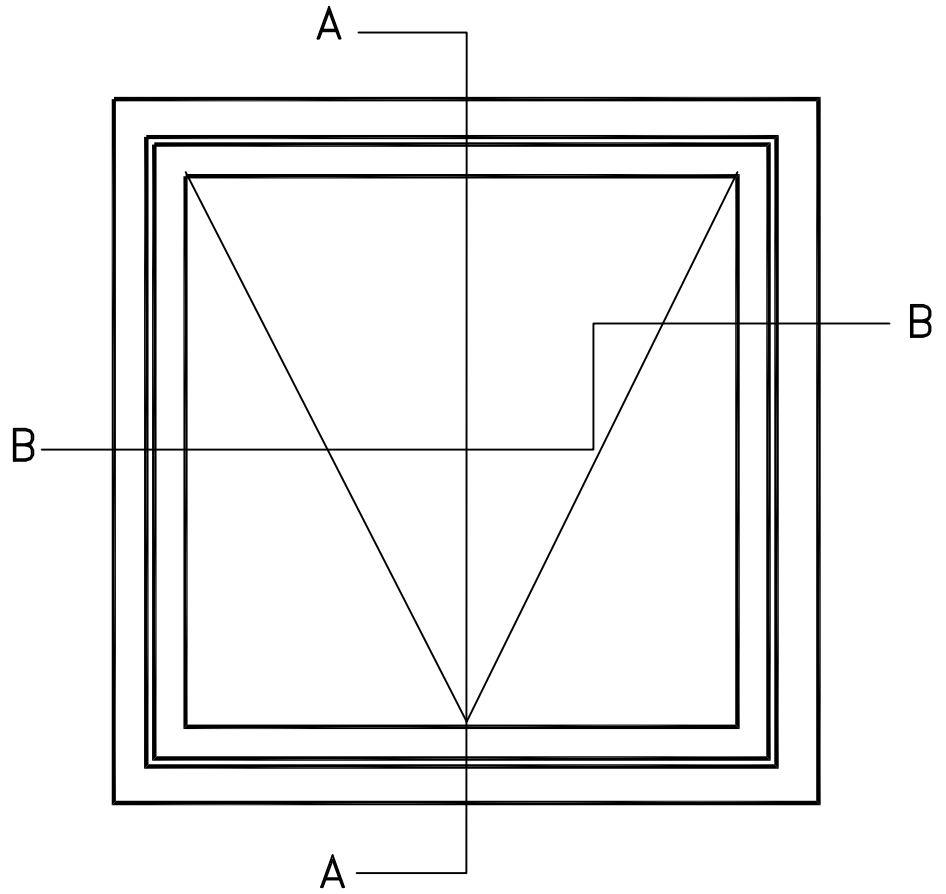

# Klappflügel mit Isoglas

2.4.8.

Paneel: PC 540-3,7 und ArcoPlus 549

Profile: Klappflügel mit Isoglas

Gallina  
Deutschland

Prokulit®  
Lichtbänder und  
Sonnenschutz

08.01.2021 HU