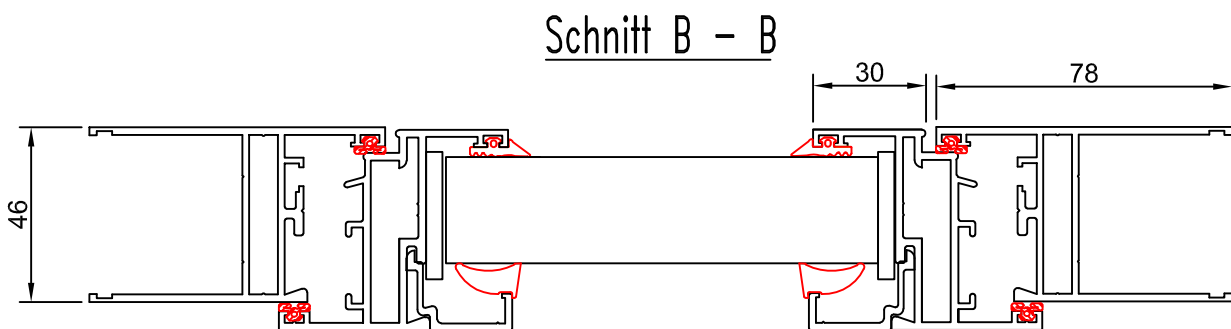

# Klappflügel mit Isoglas

2.4.8.

Paneel: PC 540-3,7 und ArcoPlus 549

Profile: Klappflügel mit Isoglas

Gallina  
Deutschland

Prokulit®  
Lichtbänder und  
Sonnenschutz

08.01.2021 HU