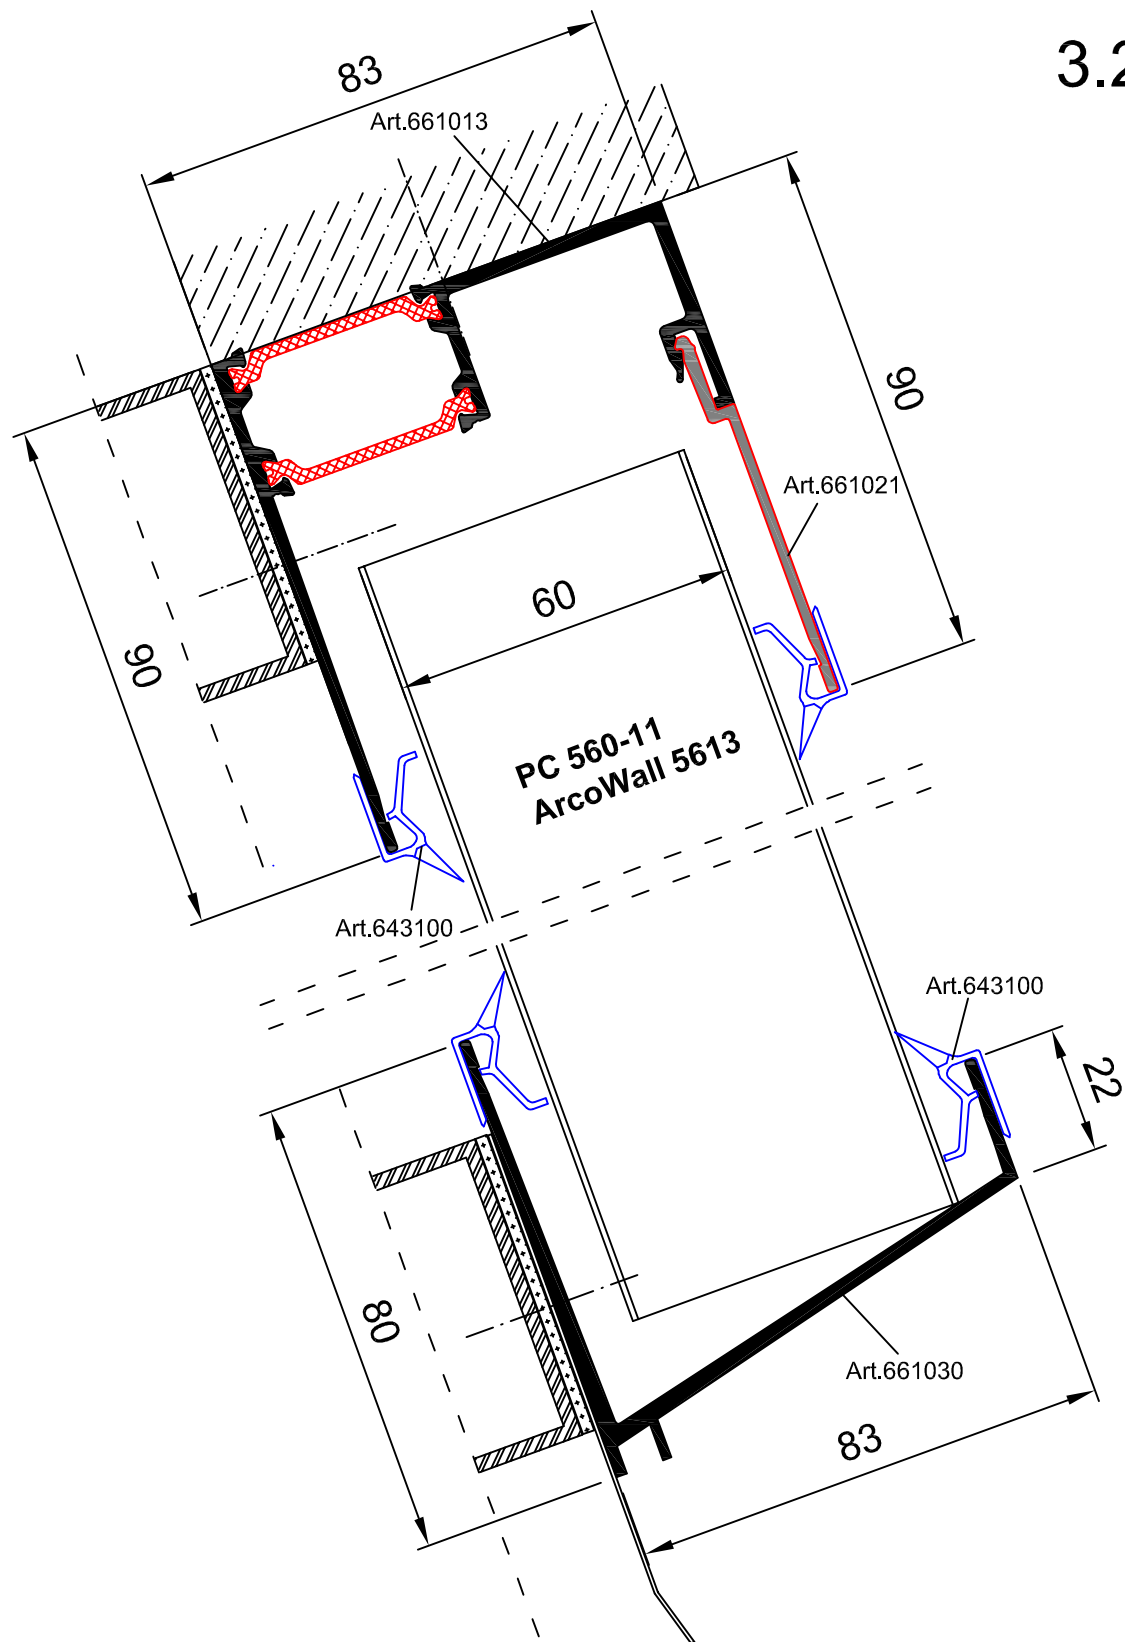

Einseitige Dachverglasung 25° bis 90° Verglasungshöhen über 6,00m

3.2.1.2.

Paneel: PC 560-11 und ArcoWall 5613

Profile: Einseitige Dachverglasung 25° bis 90° Verglasungshöhen über 6,00m
661013+661030+661021+643100