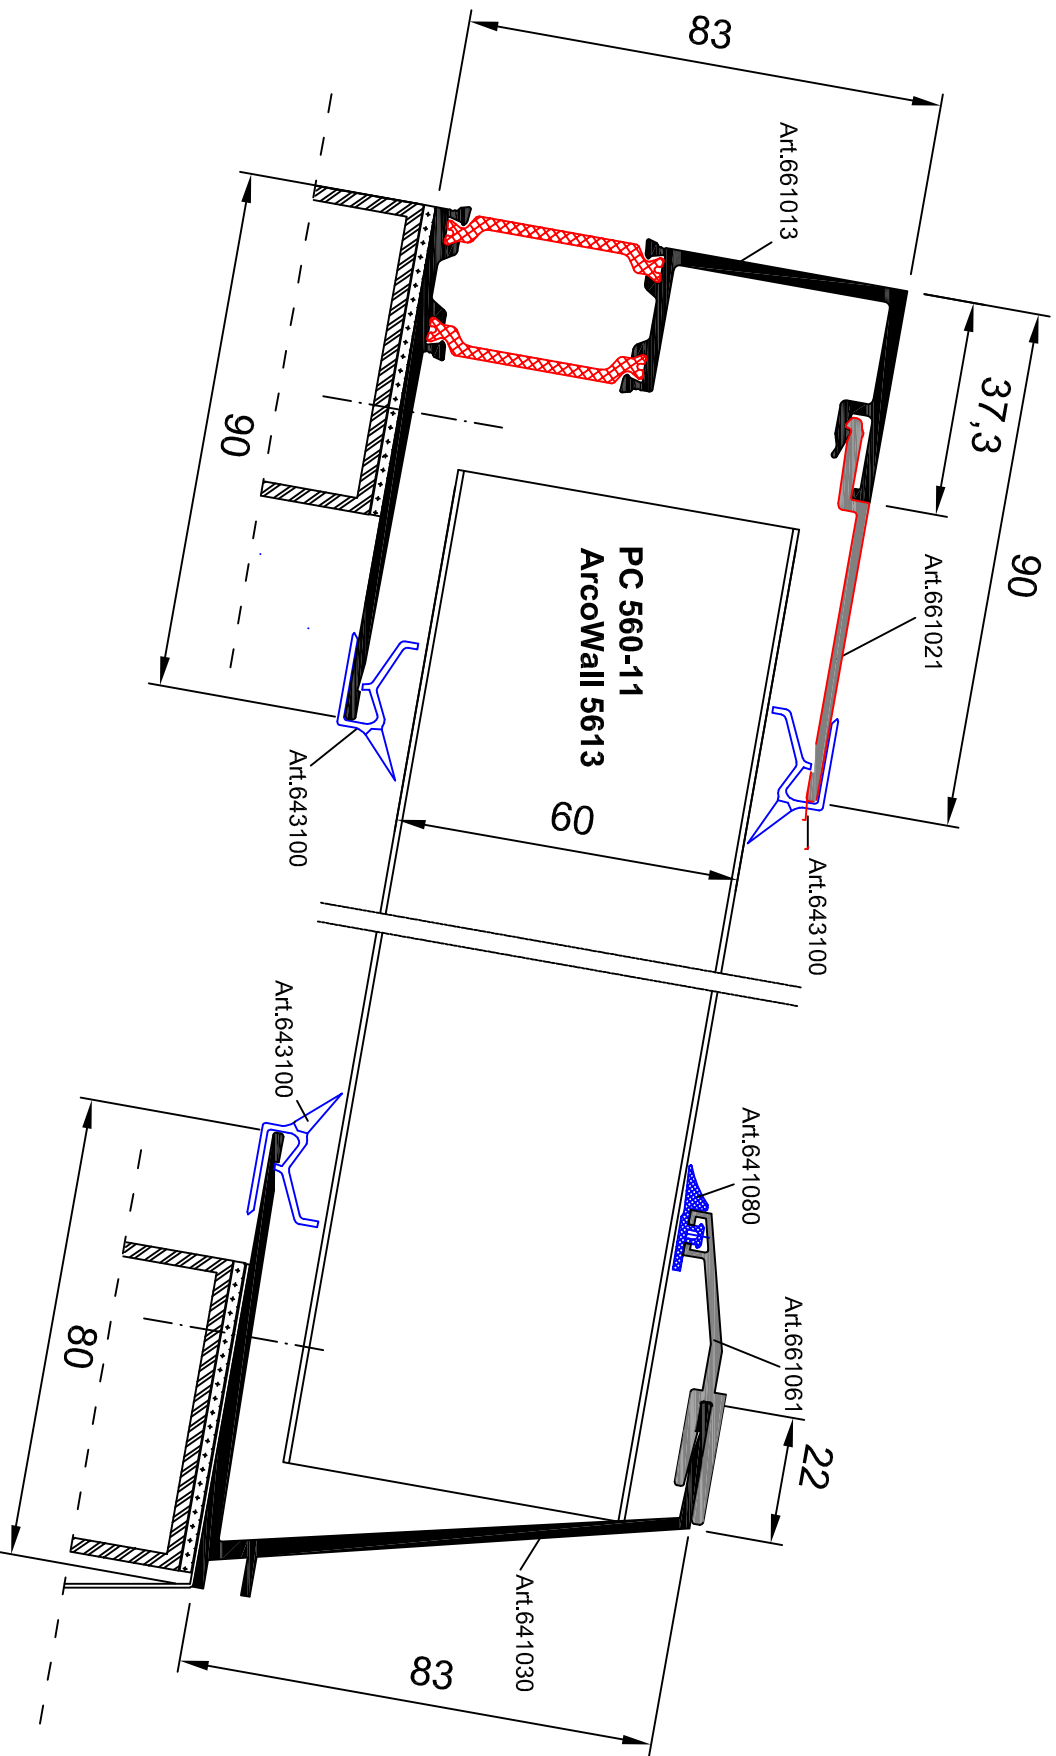

# Einseitige Dachverglasung 10° bis 25° Verglasungshöhe > 6m

3.2.3.2.

Panel: PC 560-11 und ArcoWall 5613

Profile: Einseitige Dachverglasung 10° bis 25°  
Verglasungshöhe > 6m  
661013+661030+661021+661061+641080+643100