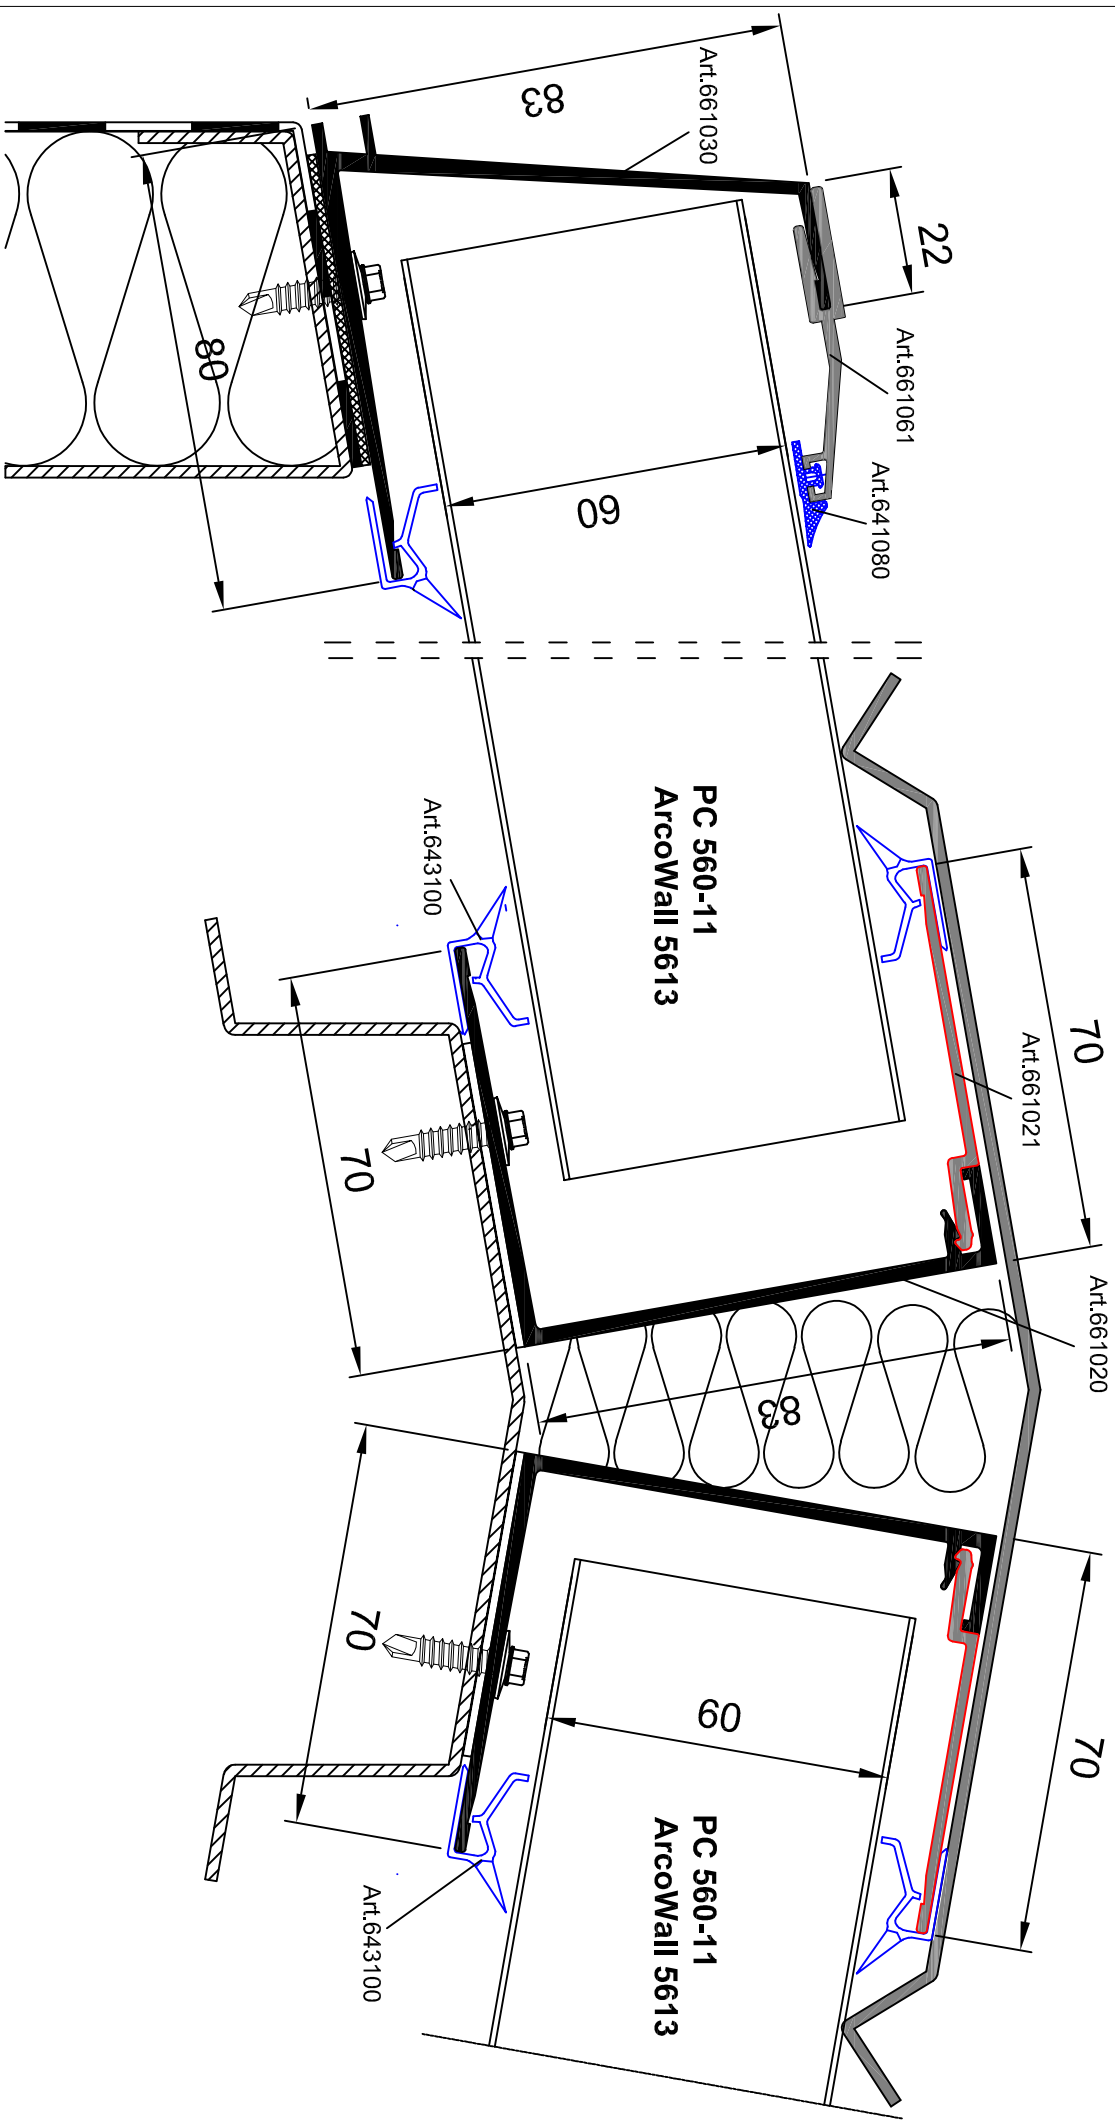

Zweiseitige Dachverglasung 10° bis < 25°

3.2.4.

Panel: PC 560-11 und Arcowall 5613

Profile: Zweiseitige Dachverglasung 10° bis < 25°

661020+661030+661021+661061+641080+643100

Gallina
Deutschland

Prokulit®
Lichtbänder und
Sonnenschutz