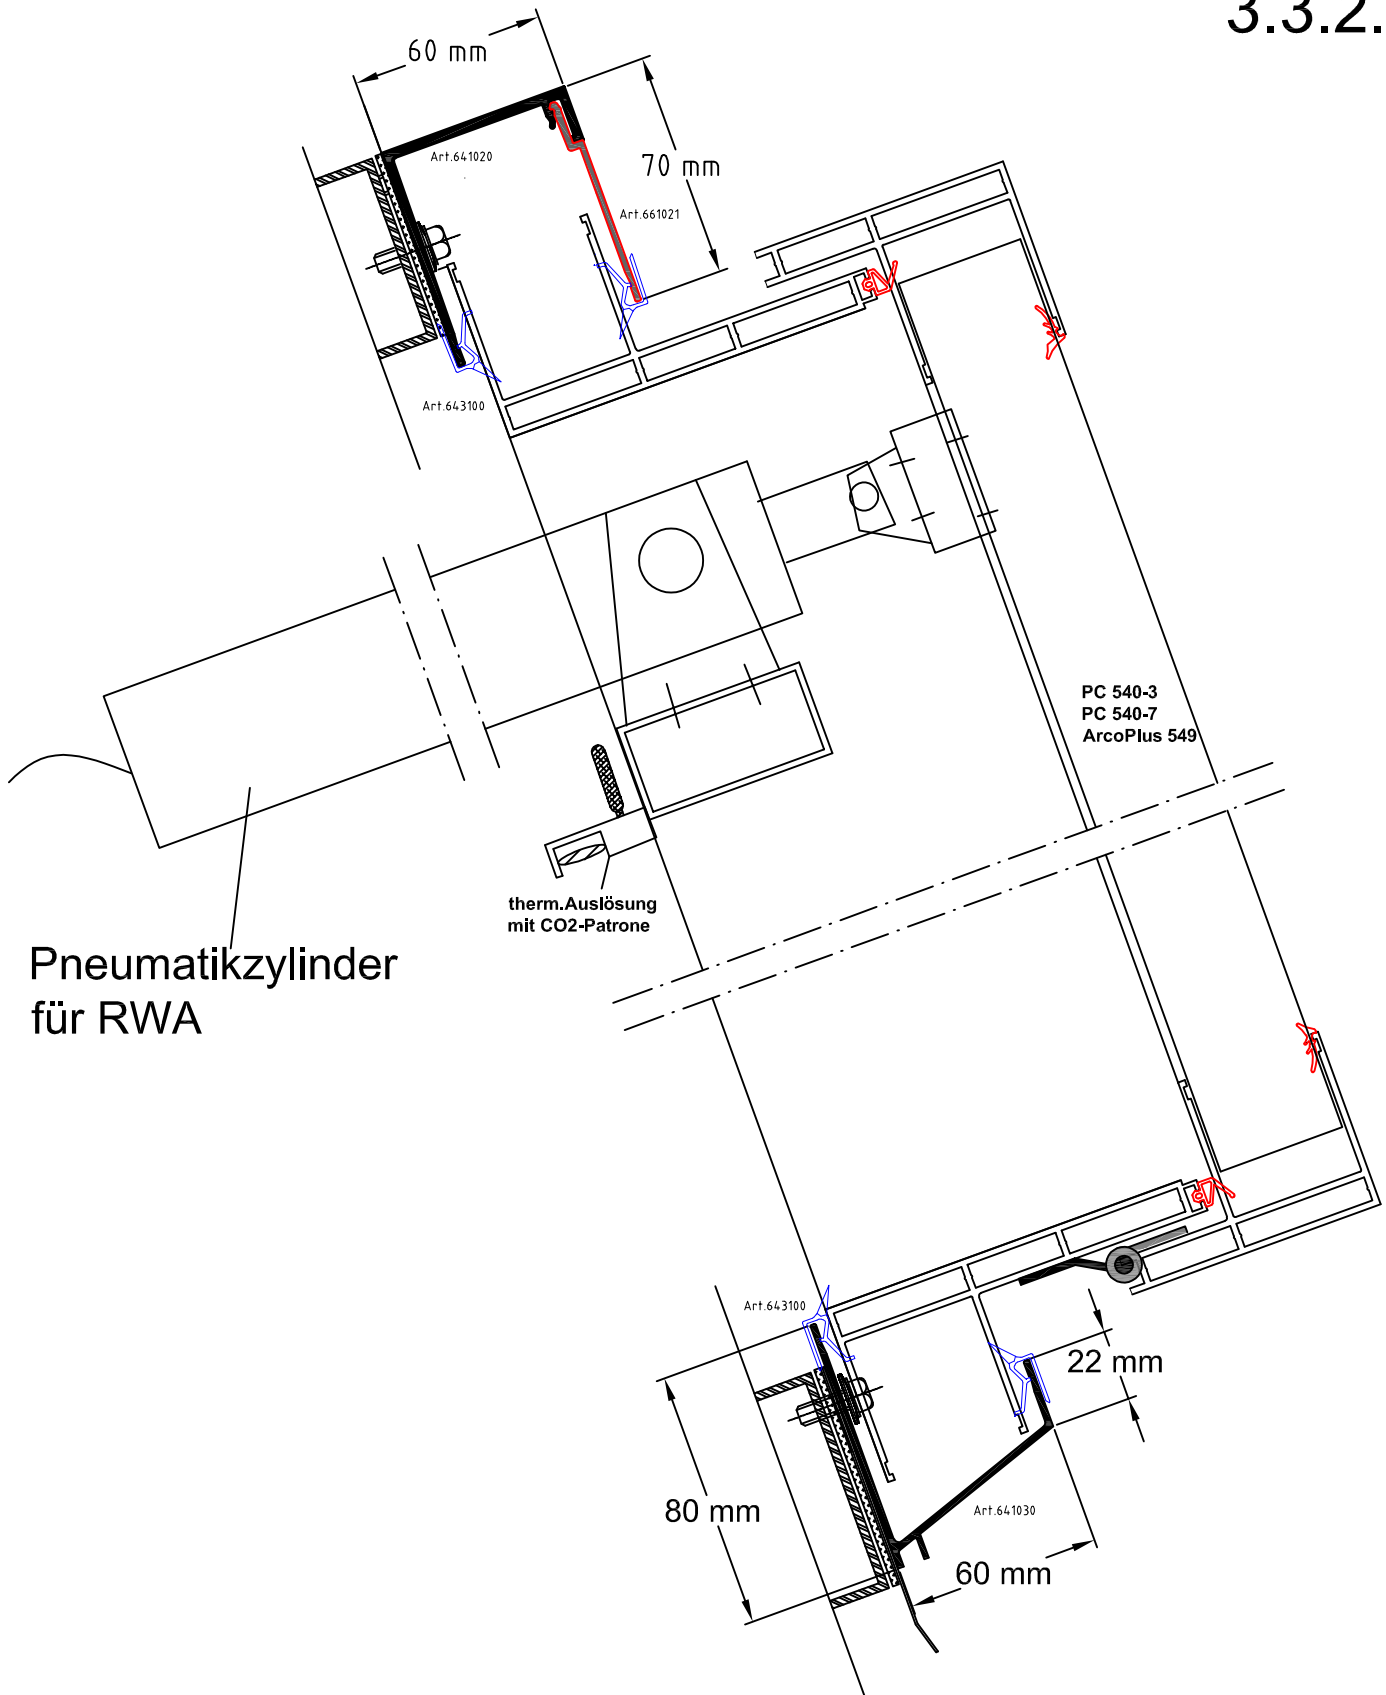

RWA-Dachklappe

3.3.2.

Panel: PC 540-3,7 und ArcoPlus549

Profile: RWA-Dachklappe

Gallina
Deutschland

Prokulit®
Lichtbänder und
Sonnenschutz