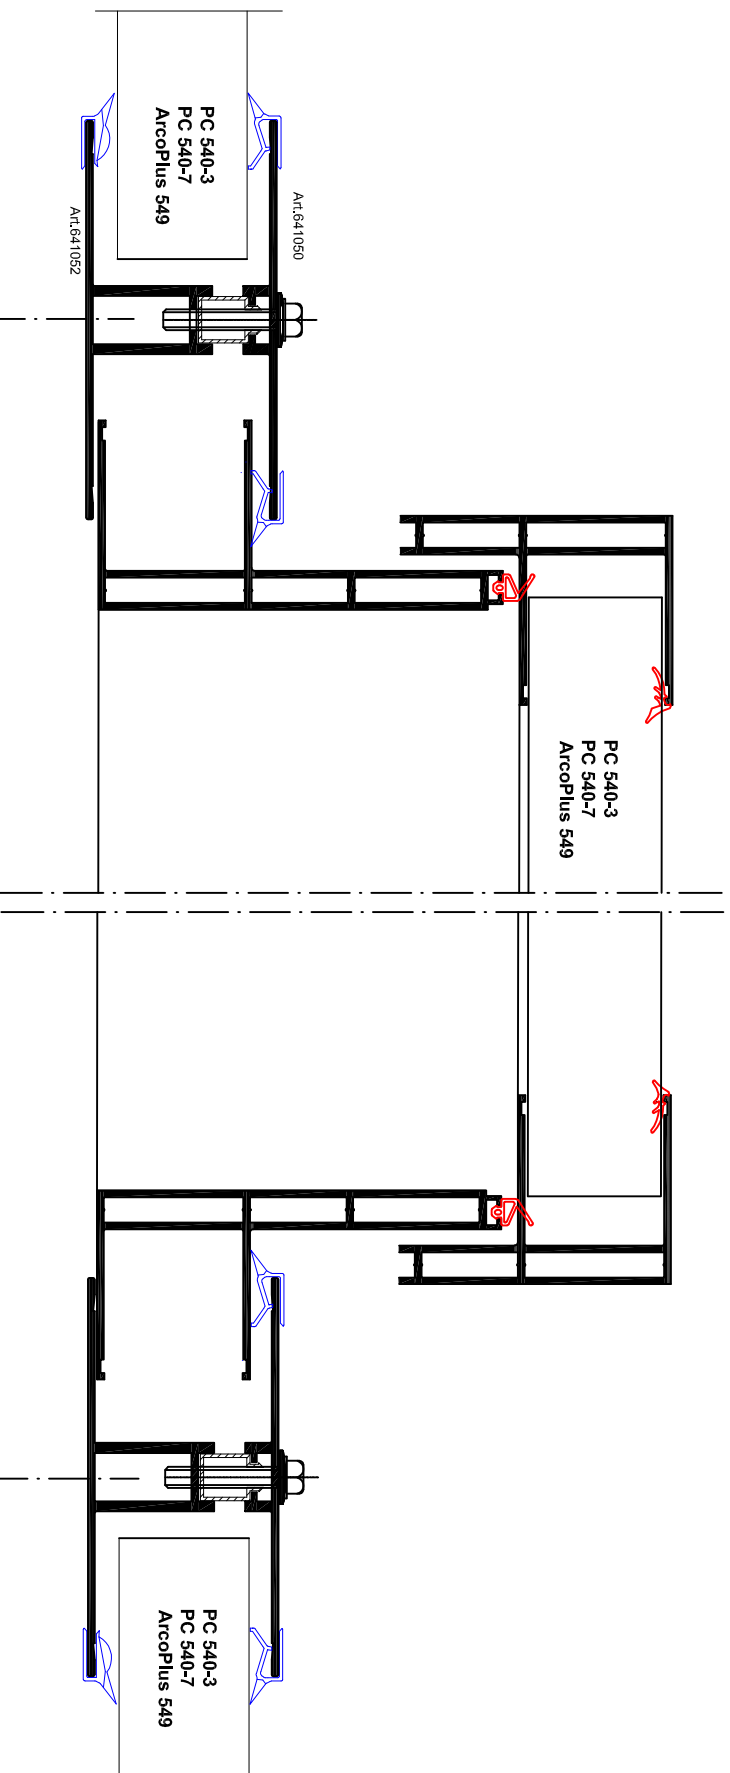

RWA-Dachklappein H-Profilen

3.3.3.

Panel: PC 540-3, 7 und ArcopPlus 549

Profile: RWA-Dachklappein in H-Profilen

Gallina
Deutschland

Prokulit®
Lichtbänder und
Sonnenschutz